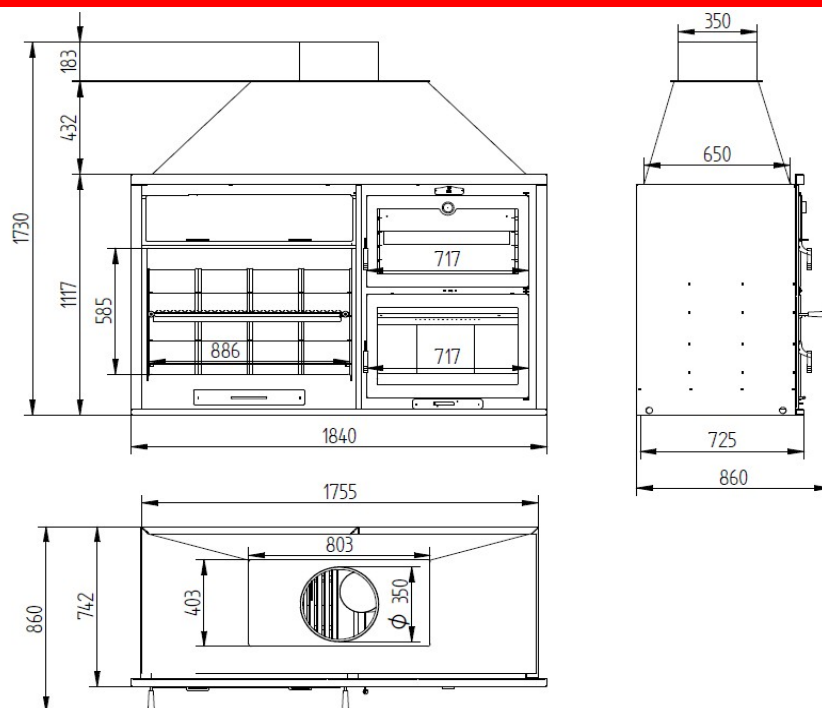

FUSIÓN 200

Fiche Technique