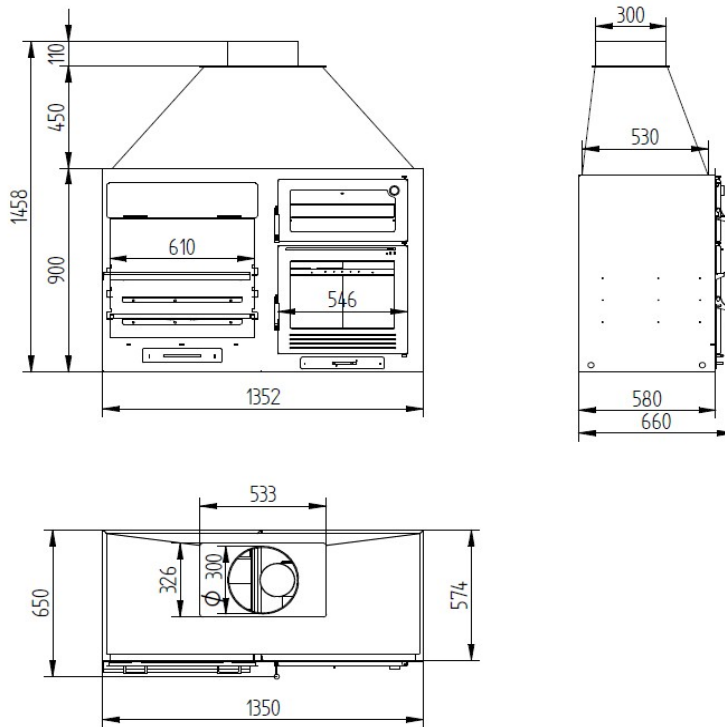

FUSIÓN 140

Barbecue 65 cm et Four à Plateau 45 cm

ÉQUIPEMENT

- Sortie de fumées mâle Ø 300 mm.
- Grill argentin inox avec récupérateur de graisse à 4 niveaux : 635 x 550 mm
- Plaque à four inox (L x P x H) : 635 x 550 mm
- Verre vitrocéramique 750 °C.
- Barbecue recouvert de brique réfractaire
- Comprend grille en fonte.
- Comprend un tiroir cendrier amovible
- Porte et grille en fonte.
- Base du four en brique réfractaire.
- Thermomètre gaine.
- Capacité maximale de la paella Ø 60 cm
- Hotte et évacuation des fumées
- Peinture chaude en aérosol 800°C. Couleur Noir. (Pas antioxydant) 375 ml.
- Comprend un support pour poêle à paella réglable sur 4 hauteurs

SPÉCIFICATIONS

Combustible Bois de chauffage et ch
Équipement en Acier Jusqu'à 4 mm.
Peinture Anticalorique 800°C. Couleur noire.
Poids 235 kg
Mesures (L x P x H) 1458 x 1350 x 580 mm
Mesure utile (AxFxH) 523 x 610 x 530 mm
Taille utile du four 230 x 485 x 360 mm

ACCESSOIRES

- Grille d'élévation avant
- Grill à retourner
- Meuble à roulettes

FUSIÓN 140

Fiche Technique

FUSIÓN 140 + Meubles

SPÉCIFICATIONS

Poids du mobilier	50 kg
Dimensions des meubles	690 x 1363 x 600 mm