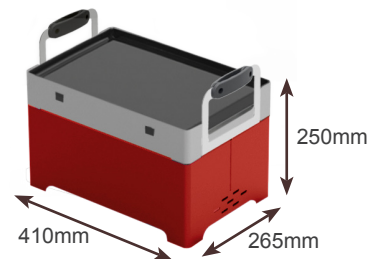

- 🔥 Dimensions réduites, transport facile
- 🔥 Prêt à cuire en **20 min**
- 🔥 Autonomie **1,20 h** avec seulement **0,7 kg** de pellets
- 🔥 Flamme homogène sur toute la plaque
- 🔥 Résidus de cendres compostables
- 🔥 Idéal pour la viande, le poisson et les légumes !

IDÉAL

pour les
dimanches au
jardin et pour
vos fêtes d'été