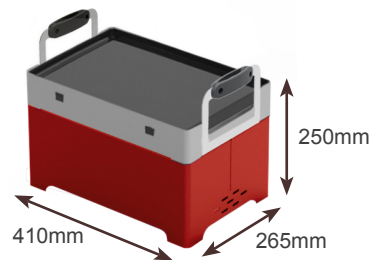

*Economie de combustible de 90% par rapport à la consommation en combustibles pour le fonctionnement de barbecues à gaz, électriques, à bois ou à charbon