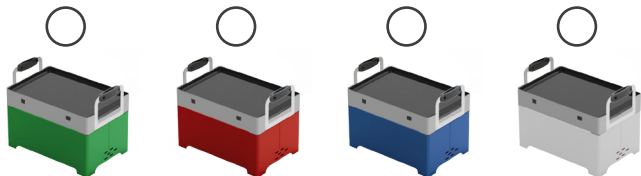

NOUVEAU, LEGER, ORIGINAL BARBECUE NOMADE A PELLETS

**GRÂCE AU PELLET, ÉCONOMISEZ 90 %
PAR RAPPORT À L'UTILISATION D'AUTRES COMBUSTIBLES***

Plaque émaillée lisse (plancha) disponible en option

- 🔥 Dimensions réduites, transport facile
- 🔥 Prêt à cuire en **20 min**
- 🔥 Autonomie **1,20 h** avec seulement **0,7 kg** de pellets
- 🔥 Flamme homogène sur toute la plaque
- 🔥 Résidus de cendres compostables
- 🔥 Idéal pour la viande, le poisson et les légumes !