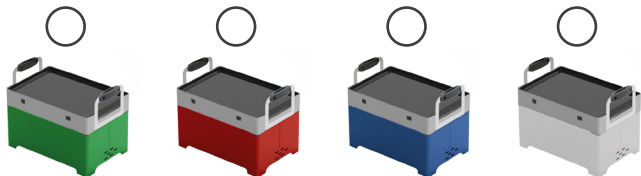

*Economie de combustible de 90% par rapport à la consommation en combustibles pour le fonctionnement de barbecues à gaz, électriques, à bois ou à charbon