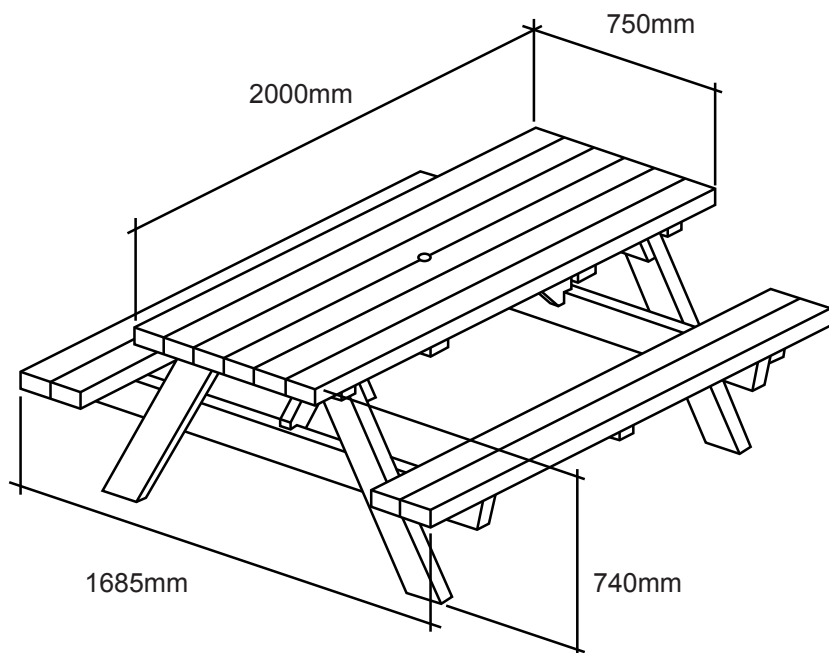

# Table BAVARIA

Informations techniques

a	b	c	d
x4	x12	x8	x8
5x90	5x120	8x110	8x130

Epaisseur des planches : 60mm