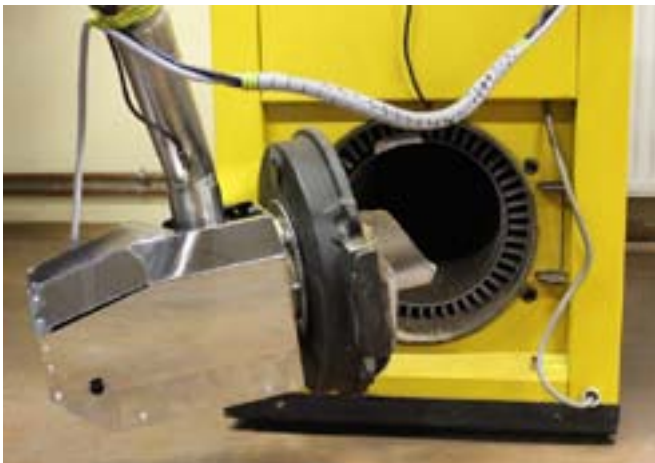

BRÛLEUR À GRANULÉS MAZMAT

Puissance nominale	16 kW	
Plage de puissance	4 à 24 kW	
Intensité du ventilateur	45 W	
Alimentation électrique	230 V/Hz	
Dimensions brûleur à granulés	Hauteur	210 mm
	Largeur	180 mm
	Profondeur	295 mm
Diamètre brûleur à granulés	104 mm	
Puissance de la résistance	5 A	
Tirage obligatoire de la cheminée	5/15 Pa	
Rendement	92 %	
Poids du brûleur	10,5 kg	
Poids du brûleur et régulation	13 kg	
Vis sans fin d'alimentation	Diamètre	60 mm
	Longueur	1600 mm

La Boutique du Bois et de la Forêt

La Boutique du Bois et de la Forêt
Anc. ets Mazaugues Matériaux
2557 avenue de la République
83136 MAZAUGUES
04 94 86 86 64