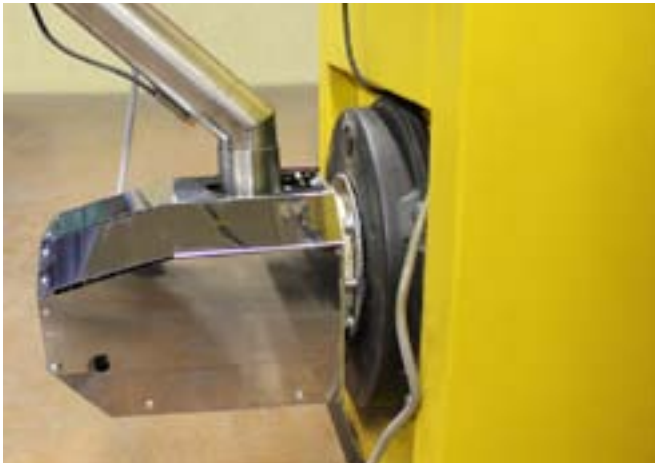

Il est équipé d'un automate de contrôle qui supervise les différentes phases de la combustion et les paramètres de sécurité, ainsi que d'une vis sans fin interne pour une meilleure gestion de la consommation et de la combustion. Aucune découpe n'est nécessaire, l'installation est totalement réversible, le brûleur peut être démonté facilement.

Le brûleur à granulés transforme votre ancienne chaudière fioul ou bois (et même certains modèles au gaz) en une véritable chaudière à granulés, vous ne remplacez que le brûleur de la chaudière et pas l'intégralité de votre système de chauffage. L'installation du brûleur à granulés est facile et très rapide.

Brûleur à granulés

Le brûleur à granulés est livré avec :

- Une vis sans fin
- Une régulation électronique
- Un tuyau flexible de raccordement entre la vis sans fin et le brûleur

Les étapes de la transformation de ma chaudière :