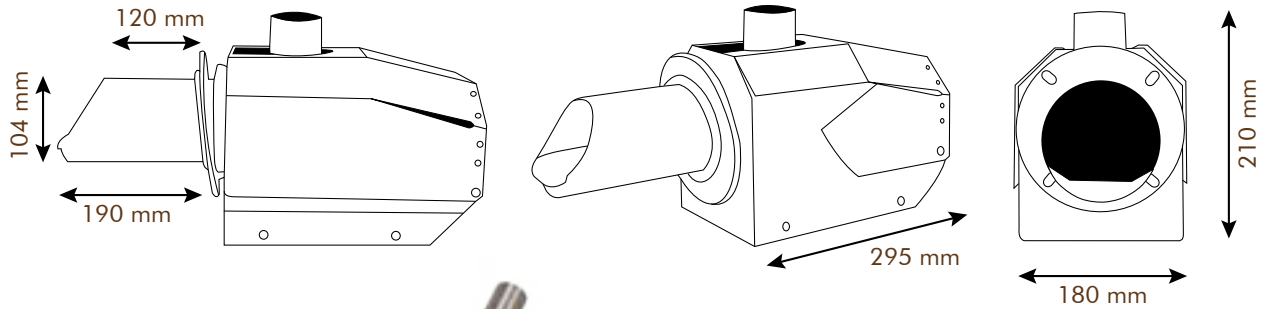

Brûleur à granulés

Le brûleur à granulés est livré avec :

- Une vis sans fin
- Une régulation électronique
- Un tuyau flexible de raccordement entre la vis sans fin et le brûleur