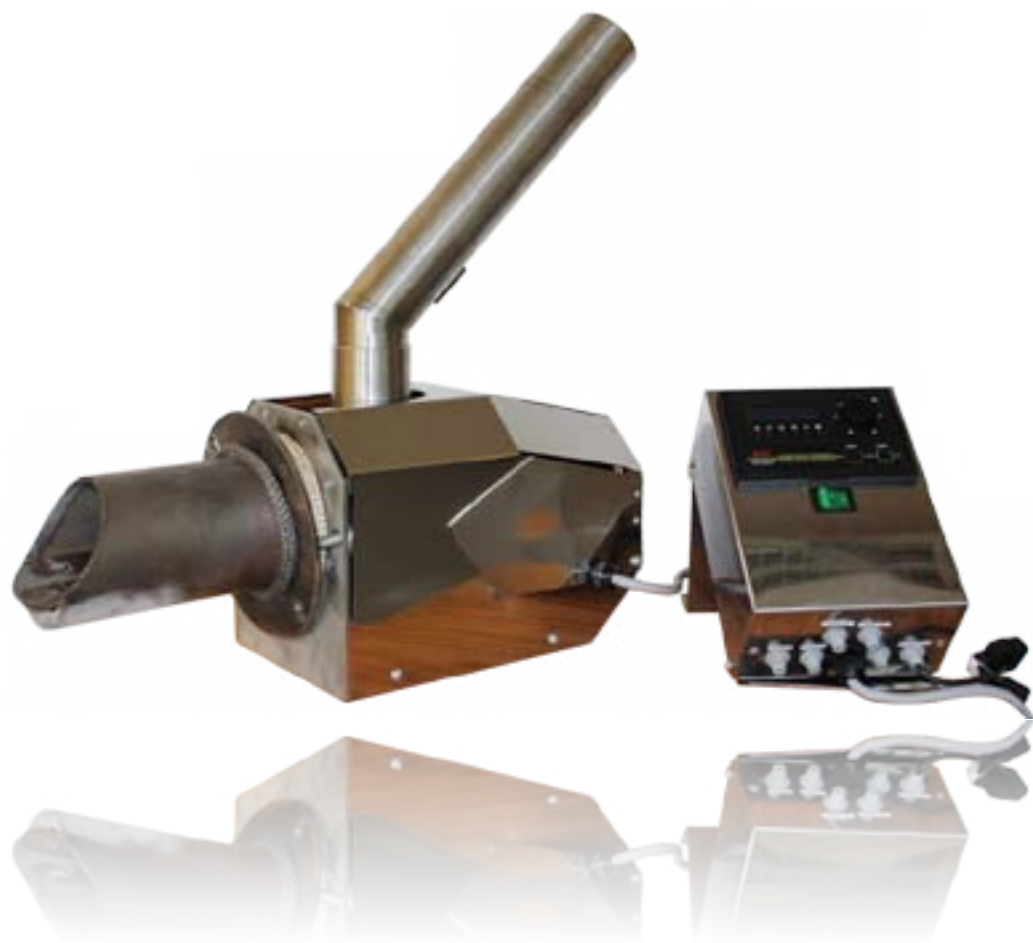

Brûleur à granulés

Le brûleur à granulés est vendu avec la régulation, c'est un système complet pour remplacer votre brûleur fioul ou gaz. Sa puissance est modulable, elle varie de 4 à 24 kW pouvant chauffer jusqu'à 200 m².

Il est équipé d'un automate de contrôle qui supervise les différentes phases de la combustion et les paramètres de sécurité, ainsi que d'une vis sans fin interne pour une meilleure gestion de la consommation et de la combustion. Aucune découpe n'est nécessaire, l'installation est totalement réversible, le brûleur peut être démonté facilement.

Le brûleur à granulés transforme votre ancienne chaudière fioul ou bois (et même certains modèles au gaz) en une véritable chaudière à granulés, vous ne remplacez que le brûleur de la chaudière et pas l'intégralité de votre système de chauffage. L'installation du brûleur à granulés est facile et très rapide.

Brûleur à granulés

Le brûleur à granulés est livré avec :

- Une vis sans fin
- Une régulation électronique
- Un tuyau flexible de raccordement entre la vis sans fin et le brûleur

Les étapes de la transformation de ma chaudière :