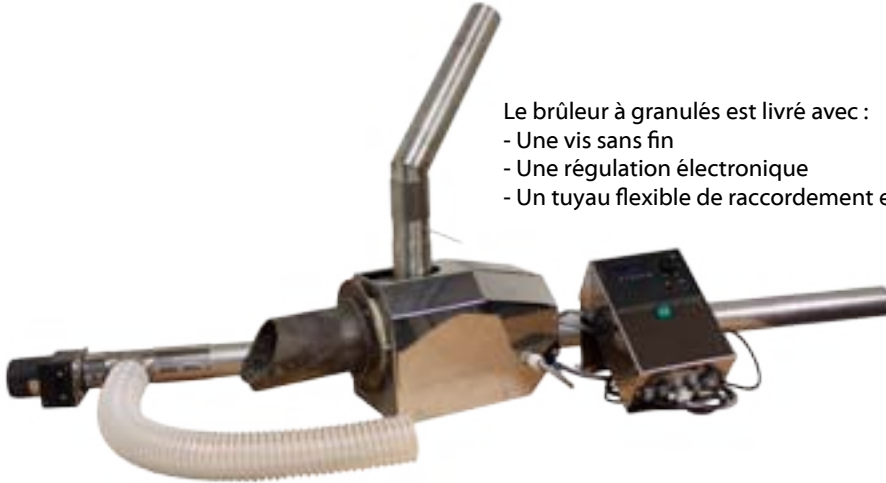

Brûleur à granulés

Le brûleur à granulés est vendu avec la régulation, c'est un système complet pour remplacer votre brûleur fioul ou gaz. Sa puissance est modulable, elle varie de 4 à 24 kW pouvant chauffer jusqu'à 200 m².

Il est équipé d'un automate de contrôle qui supervise les différentes phases de la combustion et les paramètres de sécurité, ainsi que d'une vis sans fin interne pour une meilleure gestion de la consommation et de la combustion. Aucune découpe n'est nécessaire, l'installation est totalement réversible, le brûleur peut être démonté facilement.

Le brûleur à granulés transforme votre ancienne chaudière fioul ou bois (et même certains modèles au gaz) en une véritable chaudière à granulés, vous ne remplacez que le brûleur de la chaudière et pas l'intégralité de votre système de chauffage. L'installation du brûleur à granulés est facile et très rapide.

Brûleur à granulés

Le brûleur à granulés est livré avec :

- Une vis sans fin
- Une régulation électronique
- Un tuyau flexible de raccordement entre la vis sans fin et le brûleur

Les étapes de la transformation de ma chaudière :