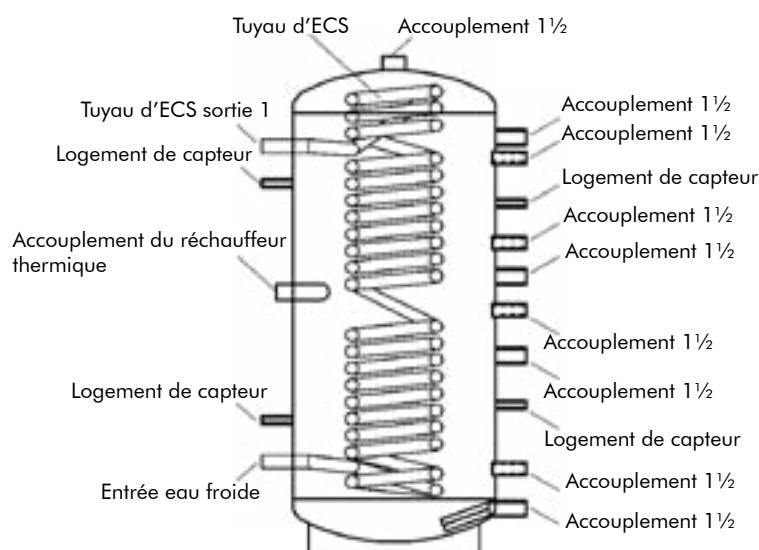

Ballon Hygiénique

Le ballon tampon hygiénique permet la fabrication et le stockage d'eau chaude pour les besoins du ménage et du système de chauffage.

C'est un récipient spécial combinant un échangeur pour production d'ECS (eau chaude sanitaire) et un tampon de chauffage. C'est un ballon facile à installer, sans effort, et assurant un gain d'espace.

Il assure simultanément l'eau chaude sanitaire et l'eau du système de chauffage, il dispose de connexions permettant le raccordement jusqu'à trois circuits de chauffage et un générateur de chaleur.

BALLON TAMPON HYGIÉNIQUE SANS SERPENTIN

Capacité	1000 litres
Diamètre avec isolation	790 mm / 990 mm
Hauteur avec isolation	2010 mm / 2090 mm
Hauteur de montage	2075 mm
Pression utile tampon	3 bars / 95°C
Pression utile ECS	6 bars / 95°C
Tuyau d'ECS entrée / sortie 1"	7,5 m ²
Capacité du tuyau d'ECS	33 litres
Volume puisé simple d'ECS d'une température de 38°C avec un tampon chargé d'une température de 60°C	790 litres
ΔT (différence entre la température du tampon et celle de l'ECS avec un débit de l'ECM de 30l/min)	3,5 K
ΔT (différence entre la température du tampon et celle de l'ECS avec un débit de l'ECM de 40l/min)	5 K
ΔT (différence entre la température du tampon et celle de l'ECS avec un débit de l'ECM de 50l/min)	8 K
Puissance du flux continu de l'ECM 10/45°C avec un tampon chargé en continu d'une chaudière 55°C et température de l'eau froide 10°C	2300 litres 75 kW
Entrée eau froide 1" (A)	360 mm
Logement de capteur 1/2" (B)	580 mm
Accouplement du réchauffeur thermique 1 1/2" (C)	1130 mm
Logement du capteur 1/2" (D)	1500 mm
Sortie de l'eau chaude 1" (E)	1581 mm
Accouplement 1 1/2" (F)	2040 mm
Accouplement 1 1/2" (G)	1742 mm
Accouplement 1 1/2" (H)	1521 mm
Logement de capteur 1/2" (I)	1450 mm
Accouplement 1 1/2" (J)	1172 mm
Accouplement 1 1/2" (K)	1060 mm
Accouplement 1 1/2" (L)	880 mm
Accouplement 1 1/2" (M)	730 mm
Accouplement 1 1/2" (N)	495 mm
Accouplement 1 1/2" (O)	310 mm
Accouplement 1 1/2" (P)	170 mm
Poids	170 kg