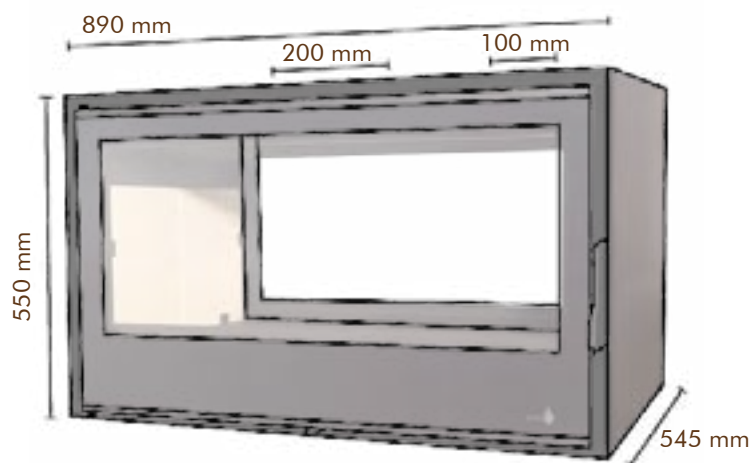

La Boutique du Bois et de la Forêt

Insert à bois

L'insert à bois C290DF est de taille correcte, il réchauffe votre intérieur rapidement et très efficacement.

C'est un insert original, design, fonctionnel, performant et s'adaptant autant aux cheminées à structure moderne qu'aux anciennes déjà existantes.

Cet insert à bois possède un verre frontal double face sérigraphié qui recouvre la totalité de sa structure métallique, il est classique et moderne à la fois.

L'insert à bois C290DF est idéal pour un chauffage simple, économique, écologique et très pratique.

Insert à bois

INSERT À BOIS C290DF	
Puissance nominale	8 à 13 kW
Rendement	74 %
Combustible	Bois
Consommation	1,9 à 4,2 kg
Dimensions	890 x 550 x 545 mm
Conduit de fumée	200 mm
Poids	127 kg
Ventilateur	Auto / 2 vitesses
Classe énergétique	1