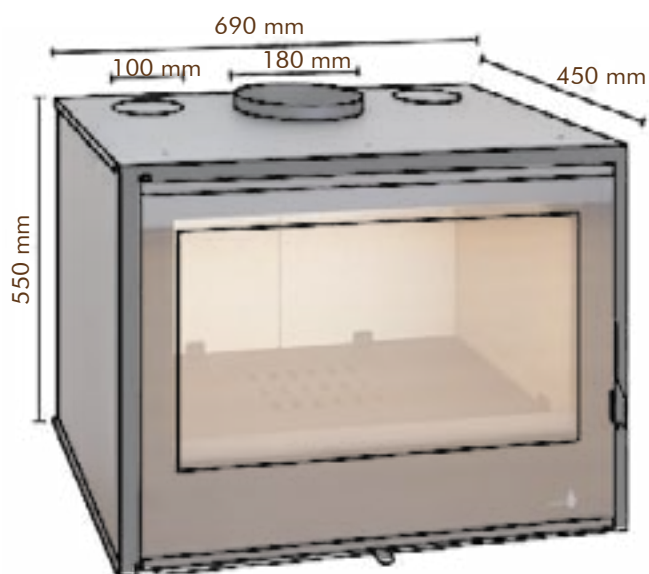

La Boutique du Bois et de la Forêt

Insert à bois

L'insert à bois C270 est de taille correcte, il réchauffe votre intérieur rapidement et très efficacement.

C'est un insert design, fonctionnel, performant et s'adaptant autant aux cheminées à structure moderne qu'aux anciennes déjà existantes.

Cet insert à bois est particulier car il possède un verre frontal sérigraphié qui recouvre la totalité de sa structure métallique, il est classique et moderne à la fois.

L'insert à bois C270 est idéal pour un chauffage simple, économique, écologique et très pratique.

INSERT À BOIS C270

Puissance nominale	8 à 12 kW
Rendement	76 %
Combustible	Bois
Consommation	1,7 à 3,1 kg
Dimensions	690 x 550 x 450 mm
Conduit de fumée	180 mm
Poids	97 kg
Ventilateur	Auto / 2 vitesses
Classe énergétique	1