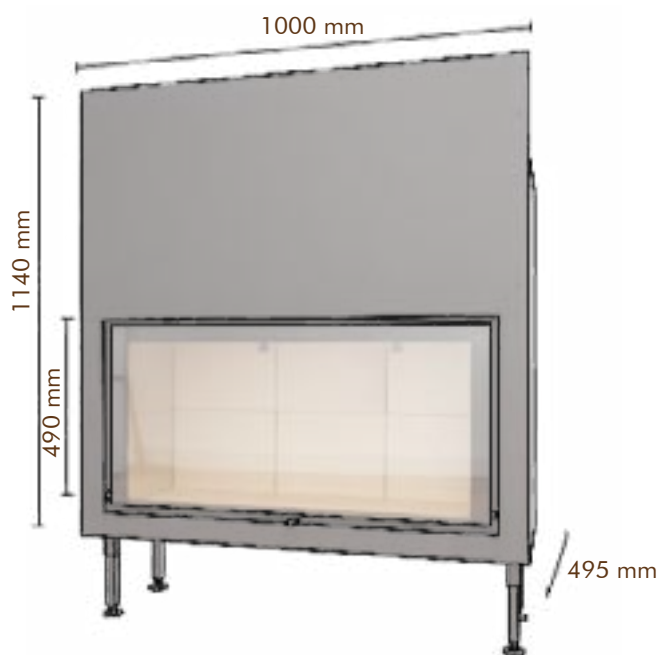

La Boutique du Bois et de la Forêt

Insert à bois

L'insert à bois C1000ES est un insert design, fonctionnel et performant.

C'est un insert de grande taille, avec une porte verticale, qui s'adapte autant aux cheminées à structure moderne qu'aux anciennes déjà existantes.

Il possède un verre frontal sérigraphié, il est classique par sa structure, original et moderne par son fonctionnement.

L'insert à bois C1000ES est idéal pour un chauffage économique, écologique et très pratique.

INSERT À BOIS C1000ES	
Puissance nominale	12 à 15 kW
Rendement	74 %
Combustible	Bois
Consommation	2,8 à 4,5 kg
Dimensions	1000 x 1140 x 495 mm
Conduit de fumée	250 mm
Poids	202 kg
Ventilateur	Optionnel
Classe énergétique	1