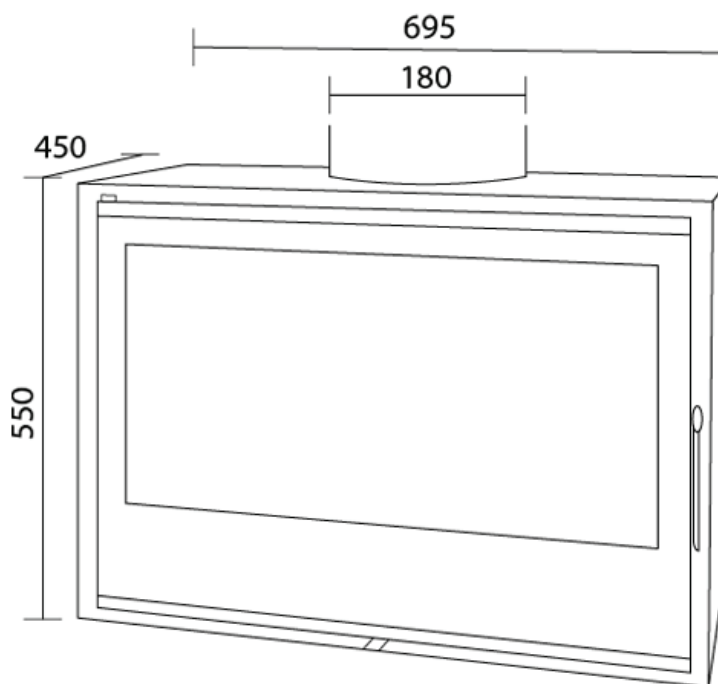

L'insert à bois SL270 est d'une taille correcte, sur pieds, il s'intégrera à votre intérieur pour mieux le réchauffer.

## Schéma du SL270

Termofoc SL270	Unités	Valeurs
Combustible	-	Bois
Débit	kW	8 à 12
Rendement	%	76
Consommation	kg/h	1,7 à 3,1
Ventilateur	-	Automatique 2 vitesses
Diamètre conduit de fumées	mm	180
Poids	kg	131
Classe énergétique	-	1