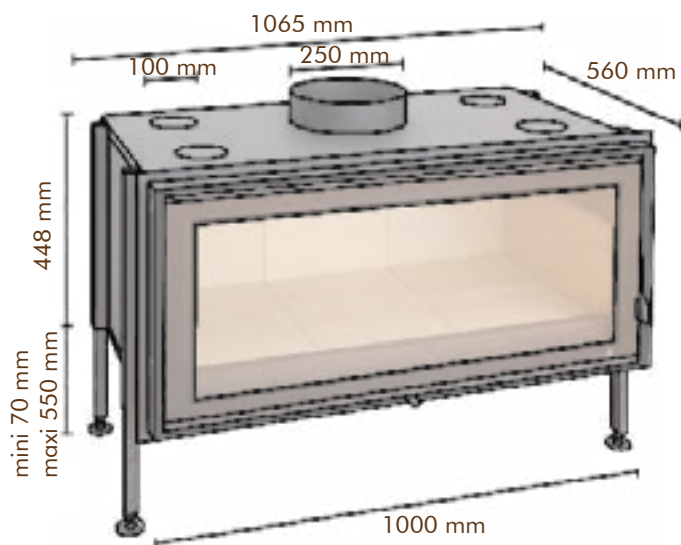

## Insert à bois

L'insert à bois C1000 est de très grande taille, il réchauffe votre intérieur rapidement et très efficacement.

C'est un insert original, horizontal, design, fonctionnel, performant et s'adaptant autant aux cheminées à structure moderne qu'aux anciennes déjà existantes.

Cet insert à bois est particulier car il possède un verre frontal sérigraphié qui recouvre la totalité de sa structure métallique, il est classique et moderne à la fois.

L'insert à bois C1000 est idéal pour un chauffage simple, économique, écologique et très pratique.

INSERT À BOIS C1000	
Puissance nominale	10 à 14 kW
Rendement	74 %
Combustible	Bois
Consommation	2,9 à 5,5 kg
Dimensions	1000 x 488 x 560 mm
Conduit de fumée	250 mm
Poids	146 kg
Ventilateur	Optionnel
Classe énergétique	1